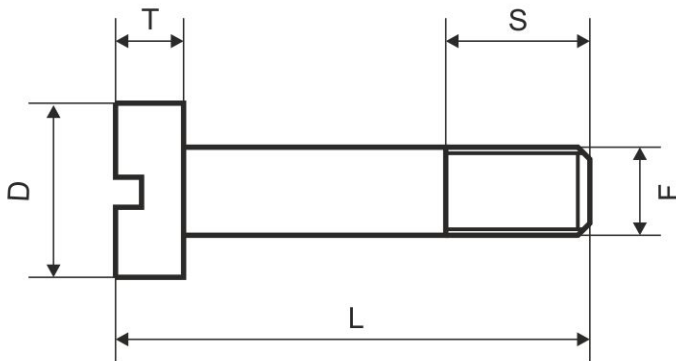

Viti per fibbie reversibili (DF)

MINUTERIE

VITE DF M 2,5 PER FIBBIE REVERSIBILI TESTA CILINDRICA							VITE DF M 2,6 PER FIBBIE REVERSIBILI TESTA CILINDRICA						
D	L	T	F	S	MAT.	CODICE	D	L	T	F	S	MAT.	CODICE
3,6	11,5	2	M 2,5	3,5	OT	63842000	4	12		M 2,6	5,5	FE	62632000
4,5	9,7	1,3	M 2,5	4	OT	6269500T	4,5	12	1,5	M 2,6	3,5	FE	63536000
4,5	10	1,5	M 2,5	3,5	FE	64127000	4	11	2	M 2,6	2,5	OT	63673000
							4,5	10,6	1,5	M 2,6	3,5	OT	63836000
							4	9	1,8	M 2,6	2	AISI	65027000
							4	9	1,8	M 2,6	3,3	AISI	65028000
							4	11	2	M 2,6	3	OT	63929000

VITE DF M 3 PER FIBBIE REVERSIBILI TESTA CILINDRICA						
D	L	T	F	S	MAT.	CODICE
4	11,5	1,5	M 3	5,7	OT	61834000
4,5	13,2	1,7	M 3	4	OT	62560000
5	10,8	1,3	M 3	3	OT	63689000
5	12,5	1,5	M 3	2,5	OT	64163000