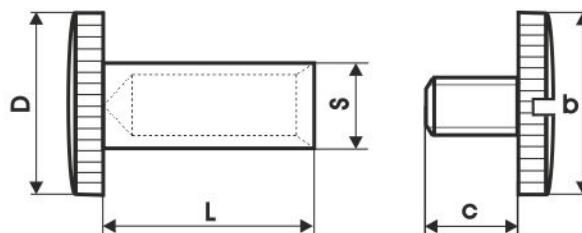

Viti registro in ottone

MINUTERIE

Viti registro complete filetto m 4

ARTICOLO	D	L	S	c	b
4115/ 5	10	5	5	5	10
4115/ 6	10	6	5	5	10
4115/ 7	10	7	5	5	10
4115/ 7,5	10	7,5	5	5	10
4115/ 8	10	8	5	5	10
4115/10	10	10	5	5	10
4115/12	10	12	5	5	10
4115/15	10	15	5	5	10
4115/17	10	17	5	5	10
4115/20	10	20	5	5	10
4115/25	10	25	5	5	10
4115/30	10	30	5	5	10
4115/35	10	35	5	5	10
4115/40	10	40	5	5	10
4115/45	10	45	5	5	10
4115/50	10	50	5	5	10
4115/60	10	60	5	5	10
4115/70	10	70	5	5	10
4115/80	10	80	5	5	10
4115/90	10	90	5	5	10
4115/100	10	100	5	5	10
4115/110	10	110	5	5	10
4115/120	10	120	5	5	10
4115/130	10	130	5	5	10
4115/140	10	140	5	5	10
4115/150	10	150	5	5	10

Viti registro in ottone

MINUTERIE

<p>Testa 10 gambo 5,5x60 m 4</p>  <p>63897060 g</p>		<p>Testa 6 gambo 3,5x4,5 m 2,6</p>  <p>63571045 g</p>	<p>Testa 6 gambo 3,5x6,2 m 2,6</p>  <p>63541062 g</p>
<p>4x9,5 m 2x2</p>  <p>63833000</p>	<p>4x2,2 m 2</p>  <p>63831000</p>		