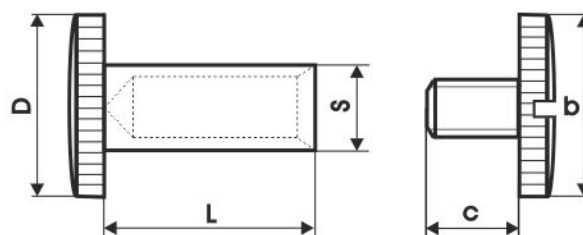

Viti registro in ottone

MINUTERIE

Viti registro complete filetto m 4

ARTICOLO	D	L	S	c	b
4115/ 5	10	5	5	5	10
4115/ 6	10	6	5	5	10
4115/ 7	10	7	5	5	10
4115/ 7,5	10	7,5	5	5	10
4115/ 8	10	8	5	5	10
4115/10	10	10	5	5	10
4115/12	10	12	5	5	10
4115/15	10	15	5	5	10
4115/17	10	17	5	5	10
4115/20	10	20	5	5	10
4115/25	10	25	5	5	10
4115/30	10	30	5	5	10
4115/35	10	35	5	5	10
4115/40	10	40	5	5	10
4115/45	10	45	5	5	10
4115/50	10	50	5	5	10
4115/60	10	60	5	5	10
4115/70	10	70	5	5	10
4115/80	10	80	5	5	10
4115/90	10	90	5	5	10
4115/100	10	100	5	5	10
4115/110	10	110	5	5	10
4115/120	10	120	5	5	10
4115/130	10	130	5	5	10
4115/140	10	140	5	5	10
4115/150	10	150	5	5	10

Viti registro in ottone

MINUTERIE

<p>Testa 10 gambo 5,5x60 m 4</p>  <p>63897060 g</p>		<p>Testa 6 gambo 3,5x4,5 m 2,6</p>  <p>63571045 g</p>	<p>Testa 6 gambo 3,5x6,2 m 2,6</p>  <p>63541062 g</p>
<p>4x9,5 m 2x2</p>  <p>63833000</p>	<p>4x2,2 m 2</p>  <p>63831000</p>		