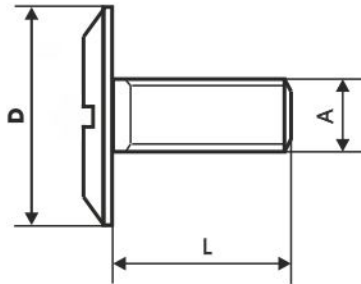

## Viti testa piana larga (TPL)

**MINUTERIE**

VITI T.P.L. IN FERRO M 3					
ART.	MISURA	D	A	L	CODICE
11517/5	M 3X5	8	M 3	5	11517005
11517/7	M 3X7	8	M 3	7	11517007