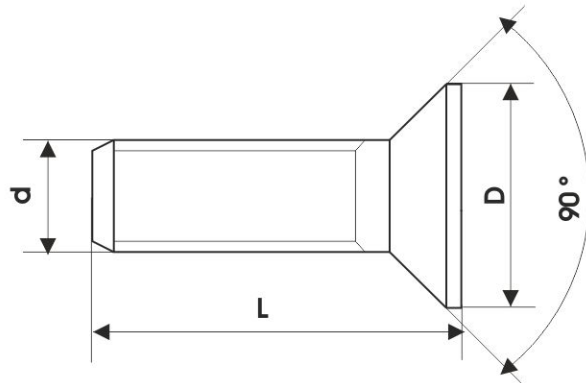

Viti svasate croce (TPS)

VITI T.P.S. M 2,5 TESTA DIAMETRO 5 CROCE INOX					VITI T.P.S. M 3 TESTA DIAMETRO 5,5 CROCE FERRO				
MISURA	D	d	L	CODICE	MISURA	D	d	L	CODICE
M 2,5X 5	5	M 2,5	8	64918A08	M 3X 5	5,5	M 3	5	62887005
					M 3X 6	5,5	M 3	6	62887006
					M 3X 8	5,5	M 3	8	62887008
					M 3X10	5,5	M 3	10	62887010
					M 3X12	5,5	M 3	12	62887012
VITI T.P.S. M 4 TESTA DIAMETRO 7,5 CROCE FERRO									
MISURA	D	d	L	CODICE					
M 4X 6	7,5	M 4	6	62070006					
M 4X 8	7,5	M 4	8	62070000					
M 4X10	7,5	M 4	10	62070010					

Viti svasate croce (TPS)
ottone / **ecobrass**

VITI T.P.S. M 2,5 TESTA DIAMETRO 4 CROCE E COBRASS				
MISURA	D	d	L	CODICE
M 2,5X4	4	M 2,5	4	64921000