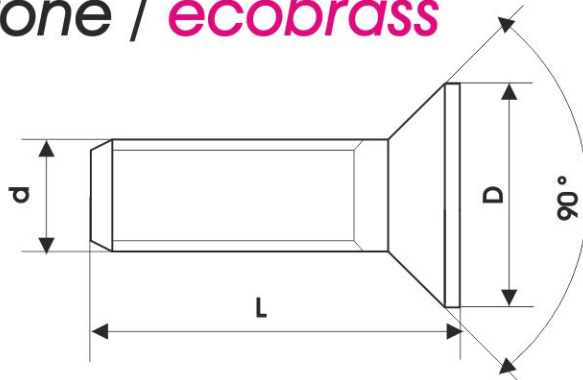

Viti svasate croce (TPS)

VITI T.P.S. M 2,5 TESTA DIAMETRO 5 CROCE INOX					VITI T.P.S. M 3 TESTA DIAMETRO 5,5 CROCE FERRO				
MISURA	D	d	L	CODICE	MISURA	D	d	L	CODICE
M 2,5X 5	5	M 2,5	8	64918A08	M 3X 5	5,5	M 3	5	62887005
					M 3X 6	5,5	M 3	6	62887006
					M 3X 8	5,5	M 3	8	62887008
					M 3X10	5,5	M 3	10	62887010
					M 3X12	5,5	M 3	12	62887012
VITI T.P.S. M 4 TESTA DIAMETRO 7,5 CROCE FERRO									
MISURA	D	d	L	CODICE					
M 4X 6	7,5	M 4	6	62070006					
M 4X 8	7,5	M 4	8	62070000					
M 4X10	7,5	M 4	10	62070010					

Viti svasate croce (TPS)
ottone / **ecobrass**

VITI T.P.S. M 2,5 TESTA DIAMETRO 4 CROCE E COBRASS				
MISURA	D	d	L	CODICE
M 2,5X4	4	M 2,5	4	64921000