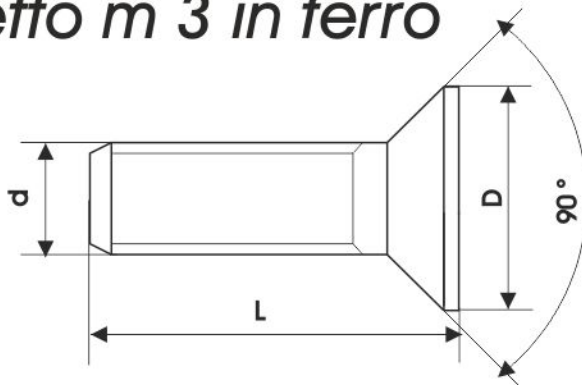

MINUTERIE

Viti svasate a brugola (TPS)  
filetto m 3 in ferro

VITIT.P.S. M 3 TESTADIAMETRO 6 CAVA 2 FERRO

MISURA	D	d	L	CODICE
M 3X 6	6	M 3	6	64411006
M 3X 8	6	M 3	8	64411008
M 3X10	6	M 3	10	64411010
M 3X12	6	M 3	12	64411012