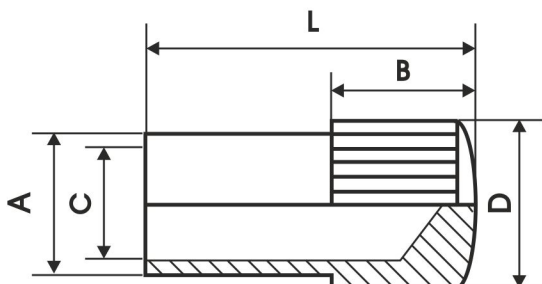

Grani autofustellanti ottone

MINUTERIE

GRANI AUTUSTELLANTI MM 2							GRANI AUTUSTELLANTI MM 2,65						
MISURA	D	L	A	C	B	CODICE	MISURA	D	L	A	C	B	CODICE
2X2,5	2	2,5	1,8			64324025	2,65X5	2,65	5	2,4	1,75	2,5	60002005
2X3	2	3	1,8			61667000	2,65X6	2,65	6	2,4	1,75	2,5	60002006
2X4	2	4	1,8			60716000	2,65X7	2,65	7	2,4	1,75	2,5	60002007
2X5	2	5	1,8			60716005							
2x10	2	10	1,8			60716010							
GRANI AUTUSTELLANTI MM 3							GRANI AUTUSTELLANTI MISURE SPECIALI						
MISURA	D	L	A	C	B	CODICE	MISURA	D	L	A	C	B	CODICE
3X3,3	3	3,3	2,75	2,2	2,5	60005033	2,4X5,8	2,4	5,8				62105000
3X3,5	3	3,5	2,75	2,2	2,5	60005035	2,5X4	2,5	4				62949000
3X4	3	4	2,75	2,2	2,5	60005004	2,5X5,7	2,5	5,7				62004000
3X4,5	3	4,5	2,75	2,2	2,5	63745000	2,5X7,8	2,5	7,8				61858000
3X5	3	5	2,75	2,2	2,5	60005005	2,6X3,5	2,6	3,5				63303000
3X6	3	6	2,75	2,2	2,5	60005006	2,6X6	2,6	6				61984000
3X7	3	7	2,75	2,2	2,5	60005007	2,7X7	2,7	7				62032000
3X8	3	8	2,75	2,2	2,5	60005008	3,3X6	3,3	6				62996000
3X8,5	3	8,5	2,75	2,2	2,5	60005085	3,5X5	3,5	5				62217000
3X12	3	12	2,75	2,2	2,5	60005012							
3X13	3	13	2,75	2,2	2,5	60005013							