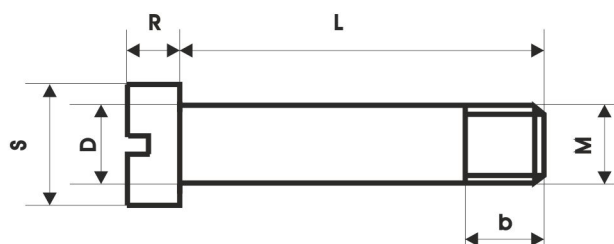

Perni filettati con battuta t.c.

MINUTERIE

PERNI FILETTATI CON BATTUTA									PERNI FILETTATI CON BATTUTA								
MISURA	S	R	L	D	M	b	MAT.	CODICE	MISURA	S	R	L	D	M	b	MAT.	CODICE
4X28	4	2	26	3	3	4	OT.	62366000									
4X28	4	2	26	3	3	3	OT.	64543003									
4X34	4	2	32	3	2,6	3,5	OT.	62673000									
4,5X28	4,5	2	26	2,4	2,5	4	OT.	62645000									
4X26	4	3	23	3	3	5	AISI	64530000									
4X40,7	4	1,7	39	3	3	5	OT.	63552000									