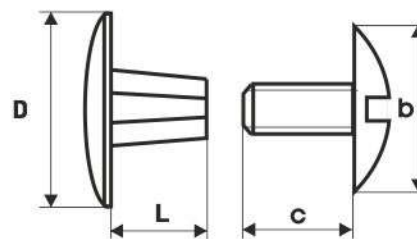

Viti gemelle 'MADE IN ITALY'

VITI GEMELLE

ZAMA

5029

ARTICOLO	D	L	c	b
5029	11	4,5	5	8

FERRO

9960

ARTICOLO	D	L	c	b
9960/4	9	4	4	8
9960/5	9	5	5	8