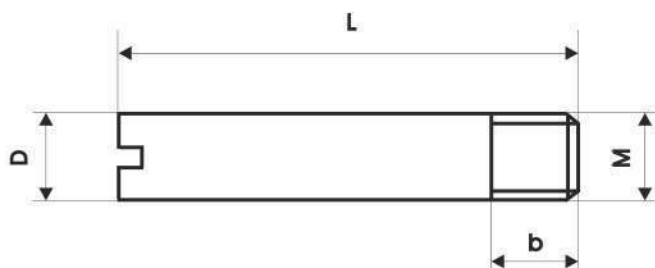

Spine filettate t. cacciavite M 3

MINUTERIE

SPINE FILETTATE M3 T. CACCIAVITE							SPINE FILETTATE M3 T. CACCIAVITE						
MISURA	D	L	M	b	MAT.	CODICE	MISURA	D	L	M	b	MAT.	CODICE
3X15	3	15	3	3	OT.	62624000	3X35	3	35	3	5,9	OT.	62044000
3X17,5	3	17,5	3	3,5	OT.	63479175	3X35,5	3	35,5	3	5	OT.	62857000
3X20	3	20	3	3	OT.	63119000	3X36	3	37	3	4,5	OT.	62422036
3X22	3	22	3	3,5	OT.	62376022	3X37	3	37	3	4	OT.	63234000
3X23	3	23	3	3,5	OT.	63479023	3X38,5	3	38,5	3	1,6	OT.	63314000
3X24	3	24	3	3,5	OT.	62738000	3X39	3	39	3	4	OT.	62557000
3X24	3	24	3	4	OT.	62600000	3X40	3	40	3	3,3	OT.	64112040
3X24	3	24	3	5	OT.	62623000	3X40	3	40	3	5	OT.	62694000
3X25	3	25	3	3,5	OT.	63479035	3X46	3	46	3	4	OT.	63467000
3X25	3	25	3	4,5	OT.	62422025	3X50	3	50	3	4	OT.	63585050
3X25	3	25	3	5	OT.	61382025	3X58	3	58	3	3	OT.	62830058
3X25,8	3	25,8	3	3,2	OT.	62844000							
3X26	3	26	3	3,5	OT.	63479026							
3X27	3	27	3	5	OT.	62603000							
3X28	3	28	3	3	OT.	62830000							
3X28	3	28	3	3,5	OT.	63479028							
3X28	3	28	3	4	OT.	62354000							
3X28	3	28	3	4,5	OT.	62422000							
3X28,5	3	28,5	3	4	OT.	61382025							
3X29	3	29	3	4	OT.	62614000							
3X29	3	29	3	4,2	OT.	63748000							
3X30	3	30	3	3	OT.	63120000							
3X30	4	30	3	4,5	OT.	62422030							
3X30	3	30	3	5	OT.	61382000							
3X30,5	3	30,5	3	4	OT.	63585030							
3X30,5	3	30,5	3	5	OT.	61382305							
3X31	3	31	3	4	OT.	62404000							
3X31	3	31	3	5	OT.	63178000							
3X31	3	31	3	5,9	OT.	62044031							
3X32,3	3	32,3	3	3,5	OT.	63479323