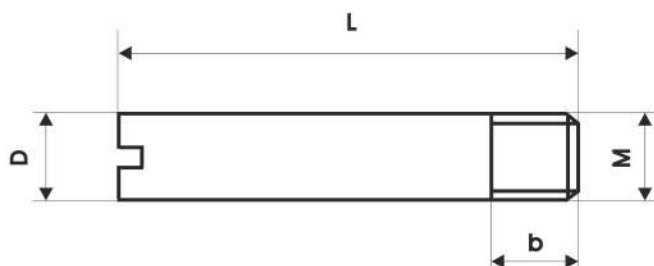

Spine filettate t. cacciavite M 2 / M 2,5 / M 2,6

MINUTERIE

SPINE FILETTATE M 2 T. CACCIAVITE							SPINE FILETTATE M 2,5 / 2,6 T. CACCIAVITE						
MISURA	D	L	M	b	MAT.	CODICE	MISURA	D	L	M	b	MAT.	CODICE
2X7,5	2	7,5	2	1,5	OT.	63000000	2,5X16,5	2,5	16,5	2,6	2	OT.	65054165
2X8	2	8	2	1,5	OT.	63000008	2,5X16,5	2,5	16,5	2,5	3	OT.	62884003
2X8	2	8	2	2,5	OT.	62779000	2,5X20,5	2,5	20,5	2,5	2,7	INOX	65196A20
2X9	2	9	2	2	INOX	62563000	2,5X21,7	2,5	21,7	2,5	3,5	OT.	62403000
2X11	2	11	2	1,6	OT.	63446000	2,5X25	2,5	25	2,6	5	OT.	63283000
2X11,5	2	11,5	2	2,5	OT.	62810000	2,5X25,15	2,5	25,15	2,5	1,75	ECOB	65269W25
2X11,5	2	11,5	2	2,8	OT.	63192000	2,5X26	2,5	26	2,5	2,5	ECOB	64750W26
2X12	2	12	2	2	INOX	62565000	2,5X29	2,5	29	2,5	3,5	OT.	63549000
2X12	2	12	2	2	OT.	62908000	2,5X30,5	2,5	30,5	2,5	5	OT.	62884000
2X14	2	14	2	2	INOX	62564000	2,5X31,7	2,5	31,7	2,5	3	OT.	63720000
2X15	2	15	2	2,5	OT.	62810015	2,5X35,5	2,5	35,5	2,6	4	OT.	63634000
2X18,15	2	18,15	2	2,5	INOX	65151A01	2,5X36	2,5	36	2,5	3	OT.	63721000
2X20	2	20	2	2	OT.	62798000	2,5X39,5	2,5	39,5	2,5	3,3	OT.	63957395
2X21	2	21	2	4	OT.	63351000	2,5X42	2,5	42	2,5	3,5	OT.	63352000
							2X42,2	2	42,2	2,5	9,5	OT.	63875000
							2,5X47	2,5	47	2,5	3,5	OT.	63353000
							2,5X50	2,5	50	2,5	50	OT.	63019000
							2,5X50,5	2,5	50,5	2,5	50,5	OT.	62883000