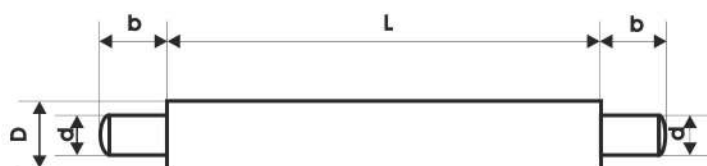

Perni a molla d. 1,3 con due parti mobili e con ranella ottone

MINUTERIE

PERNI A MOLLA D. 1,3 DUE PARTI MOBILI CON RANELLA OTTONE					
MISURA	D	d	L	b	CODICE
1,3X 8	1,3	0,6	8	0,8	65422008
1,3X 10	1,3	0,6	10	0,8	65422010
1,3X 11	1,3	0,6	11	0,8	65422011
1,3X 12	1,3	0,6	12	0,8	65422012
1,3X 14	1,3	0,6	14	0,8	65422014
1,3X 15	1,3	0,6	15	0,8	65422015
1,3X 17	1,3	0,6	17	0,8	65422017
1,3X 18	1,3	0,6	18	0,8	65422018
1,3X 19	1,3	0,6	19	0,8	65422019
1,3X 20	1,3	0,6	20	0,8	65422020
1,3X 21	1,3	0,6	21	0,8	65422021
1,3X 23	1,3	0,6	23	0,8	65422023
1,3X 24	1,3	0,6	24	0,8	65422024