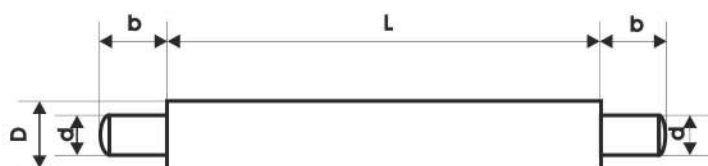

# Perni a molla d. 1,3 con due parti mobili ottone

**MINUTERIE**

PERNI A MOLLA D. 1,3 DUE PARTI MOBILI OTTONE					
MISURA	D	d	L	b	CODICE
1,3X 8	1,3	0,8	8	1	65421008
1,3X 9	1,3	0,8	9	1	65421009
1,3X 11	1,3	0,8	11	1	65421011
1,3X 12	1,3	0,8	12	1	65421012
1,3X 15	1,3	0,8	15	1	65421015
1,3X 20	1,3	0,8	20	1	65421020