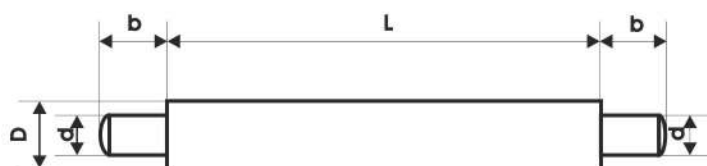

*Perni a molla d. 1,5
con due parti mobili
e con ranella ottone*

MINUTERIE

PERNI A MOLLA D. 1,5 DUE PARTI MOBILI CON RANELLA OTTONE					
MISURA	D	d	L	b	CODICE
1,5X 10	1,5	0,7	10	1	65424010
1,5X 12	1,5	0,7	12	1	65424012
1,5X 13	1,5	0,7	13	1	65424013
1,5X 15	1,5	0,7	15	1	65424015
1,5X 16	1,5	0,7	16	1	65424016
1,5X 17	1,5	0,7	17	1	65424017
1,5X 19	1,5	0,7	19	1	65424019
1,5X 20	1,5	0,7	20	1	65424020
1,5X 21	1,5	0,7	21	1	65424021
1,5X 22	1,5	0,7	22	1	65424022