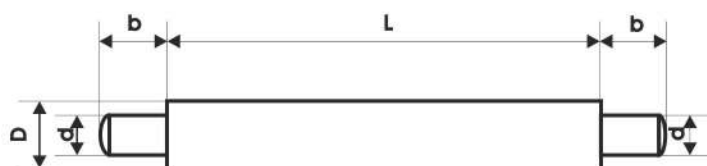

# Perni a molla d. 1,6 con una parte mobile ottone

**MINUTERIE**

**PERNI A MOLLA D. 1,6 UNA PARTE MOBILE OTTONE**

MISURA	D	d	L	b	CODICE
1,6X 12	1,6	0,7	12	0,8	65419012
1,6X 12,5	1,6	0,7	12,5	0,8	65419125
1,6X 13	1,6	0,7	13	0,8	65419013
1,6X 14	1,6	0,7	14	0,8	65419014
1,6X 15	1,6	0,7	15	0,8	65419015
1,6X 15,5	1,6	0,7	15,5	0,8	65419155
1,6X 16	1,6	0,7	16	0,8	65419016
1,6X 16,5	1,6	0,7	16,5	0,8	65419165
1,6X 17	1,6	0,7	17	0,8	65419017
1,6X 17,5	1,6	0,7	17,5	0,8	65419175
1,6X 18	1,6	0,7	18	0,8	65419018
1,6X 20	1,6	0,7	20	0,8	65419020
1,6X 21	1,6	0,7	21	0,8	65419021