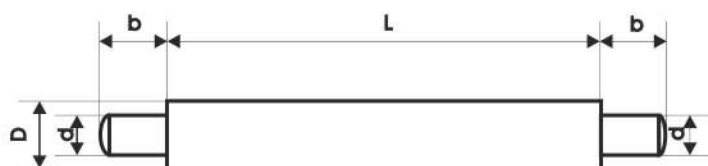

## Perni a molla d. 1,8 con due parti mobili ottone

MINUTERIE

PERNI A MOLLA D. 1,8 DUE PARTI MOBILI OTTONE					
MISURA	D	d	L	b	CODICE
1,8X 11	1,8	0,7	11	0,7	62734011
1,8X 12	1,8	0,7	12	0,7	62734012
1,8X 13	1,8	0,7	13	0,7	62734013
1,8X 14	1,8	0,7	14	0,7	62734014
1,8X 15	1,8	0,7	15	0,7	62734015
1,8X 16	1,8	0,7	16	0,7	62734016
1,8X 17	1,8	0,7	17	0,7	62734017
1,8X 18	1,8	0,7	18	0,7	62734018
1,8X 25	1,8	0,7	25	0,7	62734025
1,8X 27	1,8	0,7	27	0,7	62734027