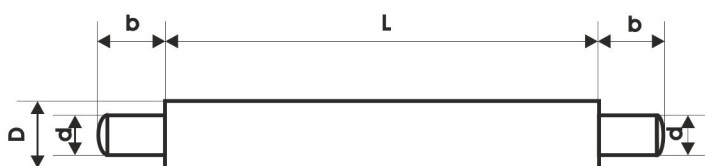

Perni a molla d. 1,8 con due parti mobili e con ranella ottone

MINUTERIE

PERNI A MOLLA D. 1,8 DUE PARTI MOBILI E CON RANELLA OTTONE					
MISURA	D	d	L	b	CODICE
1,8X 11	1,8	0,7	11	0,9	65417011
1,8X 13	1,8	0,7	13	0,9	65417013
1,8X 13,5	1,8	0,7	13,5	0,9	65417135
1,8X 14	1,8	0,7	14	0,9	65417014
1,8X 14,5	1,8	0,7	14,5	0,9	65417145
1,8X 15	1,8	0,7	15	0,9	65417015
1,8X 17	1,8	0,7	17	0,9	65417017
1,8X 18	1,8	0,7	18	0,9	65417018
1,8X 19	1,8	0,7	19	0,9	65417019
1,8X 20	1,8	0,7	20	0,9	65417020
1,8X 21	1,8	0,7	21	0,9	65417021
1,8X 22	1,8	0,7	22	0,9	65417022