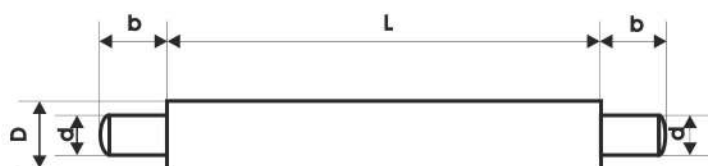

*Perni a molla d. 1,88
con una parte mobile (lungo)
ottone*

MINUTERIE

PERNI A MOLLA D. 1,88 UNA PARTE MOBILE OTTONE					
MISURA	D	d	L	b	CODICE
1,88X 7-8	1,88	0,8	7-8	1	65418007
1,88X 9-10	1,88	0,8	9-10	1	65418009
1,88X 9,5-10,5	1,88	0,8	9,5-10,5	1	65418095
1,88X 10-12	1,88	0,8	10-12	1	65418010
1,88X 10,5-12	1,88	0,8	10,5-12	1	65418105
1,88X 12-13	1,88	0,8	12-13	1	65418012
1,88X 12,5-14	1,88	0,8	12,5-14	1	65418125
1,88X 13-14,5	1,88	0,8	13-14,5	1	65418013
1,88X 15-16,5	1,88	0,8	15-16,5	1	65418015
1,88X 17-18,5	1,88	0,8	17-18,5	1	65418017
1,88X 18-19	1,88	0,8	18-19	1	65418018