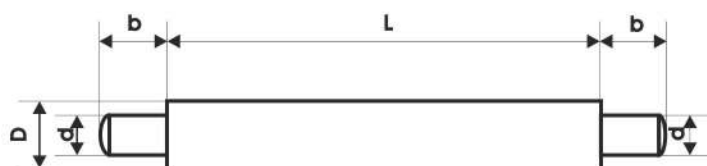

Perni a molla d. 1,88 con una parte mobile ottone

MINUTERIE

PERNI A MOLLA D. 1,88 UNA PARTE MOBILE OTTONE					
MISURA	D	d	L	b	CODICE
1,88X 9	1,88	1,2	9	1	62752009
1,88X 10	1,88	1,2	10	1	62752010
1,88X 12	1,88	1,2	12	1	62752012
1,88X 12,2	1,88	1,2	12,2	1	62752112
1,88X 14	1,88	1,2	14	1	62752014
1,88X 15	1,88	1,2	15	1	62752015
1,88X 16	1,88	1,2	16	1	62752016
1,88X 18	1,88	1,2	18	1	62752018