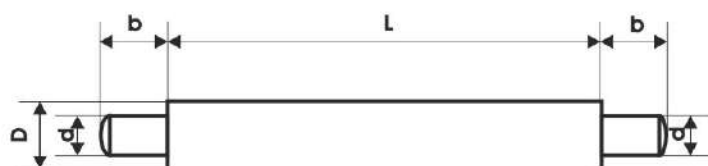

Perni a molla **INOX ( aisi 304 )**  
*d.2 con due parti mobile*

**MINUTERIE**

**SENZA PIOMBO**

PERNI A MOLLA D. 2 DUE PARTI MOBILI ( 2PM )					
MISURA	D	d	L	b	CODICE
2X 12	2	1	12	1,5	65095A12
2X 17,8	2	1	17,8	2	65096A18

Perni a molla **INOX ( aisi 304 )**  
d.2,5 con due parti mobile

**MINUTERIE**

**SENZA PIOMBO**

PERNI A MOLLA D. 2,5 DUE PARTI MOBILI ( 2PM )					
MISURA	D	d	L	b	CODICE
2,5X 10	2	1,7	10	1,7	65558A10

# Perni a molla **INOX** ( aisi 304 ) d.3,5 con due parti mobile

**MINUTERIE**

**SENZA PIOMBO**

PERNI A MOLLA D. 3,5 DUE PARTI MOBILI ( 2PM )					
MISURA	D	d	L	b	CODICE
3,5X 9,5	3,5	1,8	9,5	2	63342095
3,5X 10	3,5	1,8	10	2	63342010
3,5X 11	3,5	1,8	11	2	63342011
3,5X 12	3,5	1,8	12	2	63342012
3,5X 15	3,5	1,8	15	2,5	63342015
3,5X 18	3,5	1,8	18	2,5	63342018
3,5X 20	3,5	1,8	20	2,5	63342020
3,5X 25	3,5	1,8	25	2,5	63342025
3,5X 30	3,5	1,8	30	2,5	63342030
3,5X 35	3,5	1,8	35	2,5	63342035
3,5X 40	3,5	1,8	40	2,5	63342040